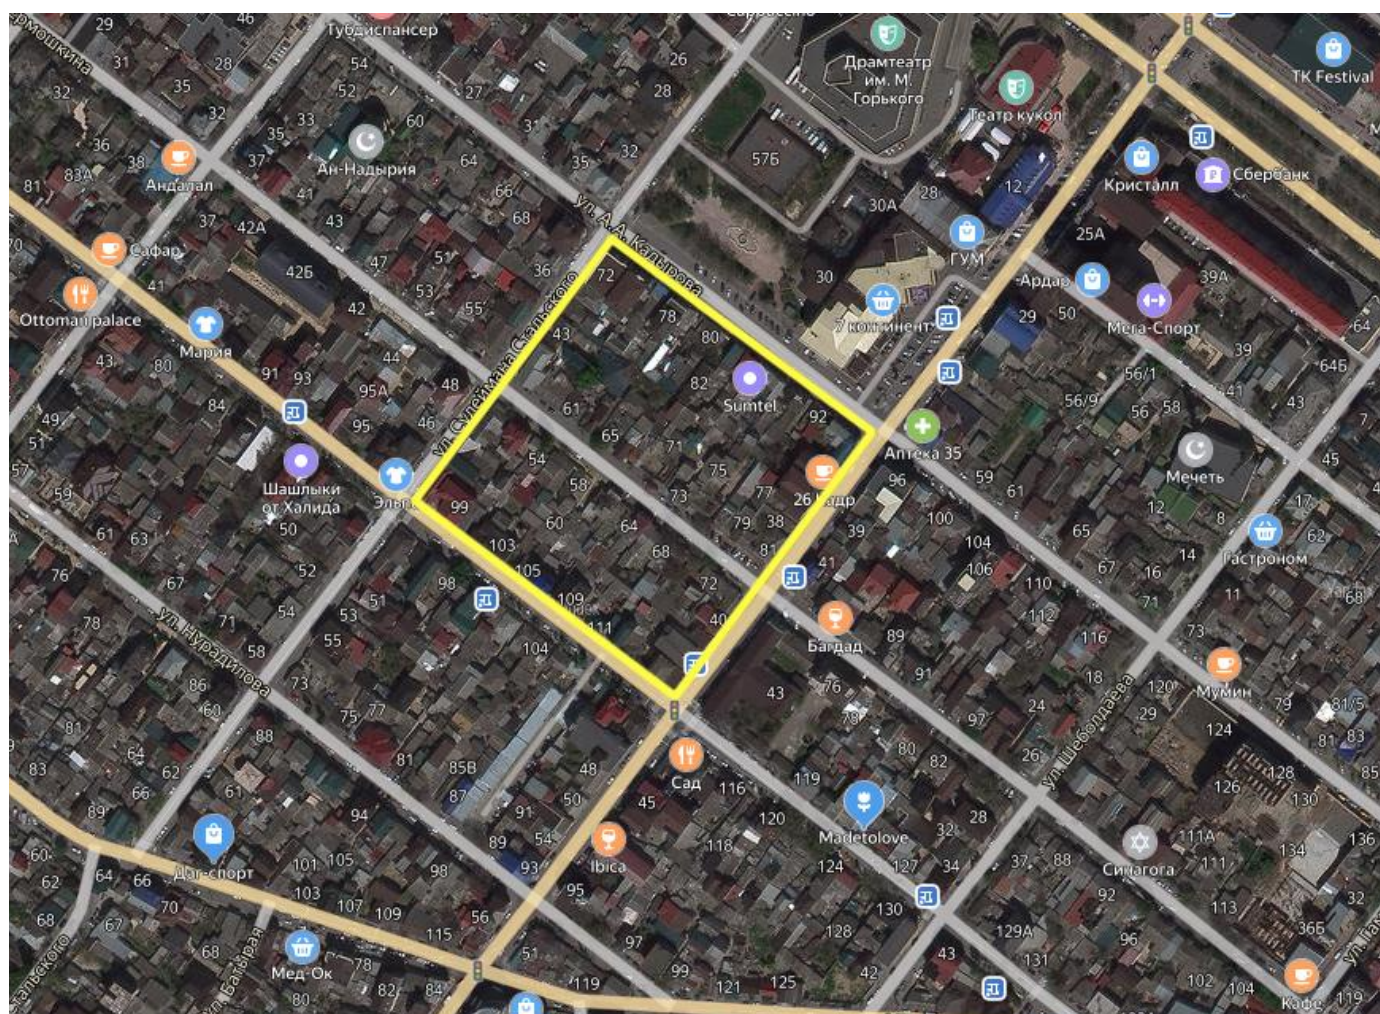

**Границы подготовки документации по планировке территории
в границах улиц А.А. Кадырова, М. Ярагского, Коркмасова и Сулейман Стальского,
в Советского района городского округа с внутригородским делением
«город Махачкала»**

Общая площадь границы подготовки документации по планировке территории $\approx 3,1$ Га

Зам. начальника отдела
генерального плана УАиГ

Ш.А. Ибрагимов

Врио начальника Управления
архитектуры и градостроительства